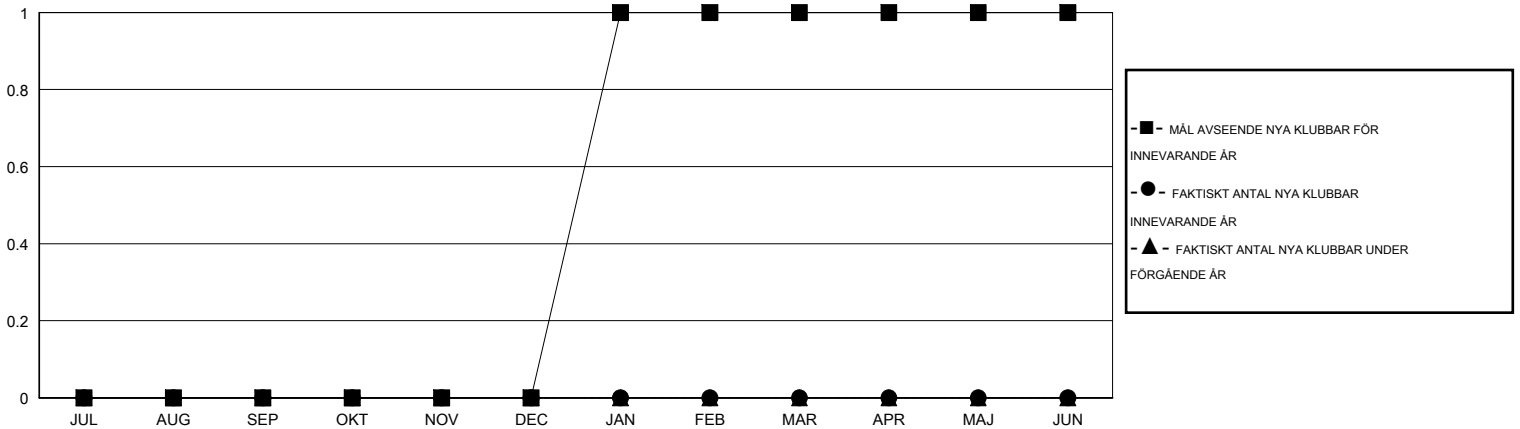

MONTHLY MEMBERSHIP PROGRESS REPORT

District 104 H

Results as of: 7/31/2015

GMT: Kenneth Persson

OMRÅDE NORWAY

GMT KO 4

| Klubbar | | | | | Medlemmar | | | | |
|------------------------|--------------------------|-------------|-----------------|--------------------------|------------------------|----------------------------|------------------------------------|-------------------|--------------------------|
| RESULTAT FÖR 2015-2016 | | | | | RESULTAT FÖR 2015-2016 | | | | |
| KVARTAL | MÅL AVSEENDE NYA KLUBBAR | NYA KLUBBAR | AVFÖRDA KLUBBAR | NETTOTILLVÄX T/MINSKNING | KVARTAL | MÅL AVSEENDE NYA MEDLEMMAR | CHARTER OCH TILLAGDA NYA MEDLEMMAR | AVFÖRDA MEDLEMMAR | NETTOTILLVÄX T/MINSKNING |
| JUL/AUG/SEP | 0 | 0 | 0 | 0 | JUL/AUG/SEP | 5 | 0 | 2 | -2 |
| OKT/NOV/DEC | 0 | 0 | 0 | 0 | OKT/NOV/DEC | -4 | 0 | 0 | 0 |
| JAN/FEB/MAR | 1 | 0 | 0 | 0 | JAN/FEB/MAR | 24 | 0 | 0 | 0 |
| APR/MAJ/JUN | 0 | 0 | 0 | 0 | APR/MAJ/JUN | 0 | 0 | 0 | 0 |

MÅL OCH FAKTISKT ANTAL NYA KLUBBAR

MÅL OCH FAKTISKT ANTAL MEDLEMMAR

NEDLAGDA KLUBBAR: 0

0 CLUBS OF 39 TOG UPP EN ELLER FLER NYA MEDLEMMAR

KÖNSFÖRDELNING

MAN 824 (83.74%)
KVINNA 160 (16.26%)

AVFÖRDA MEDLEMMAR