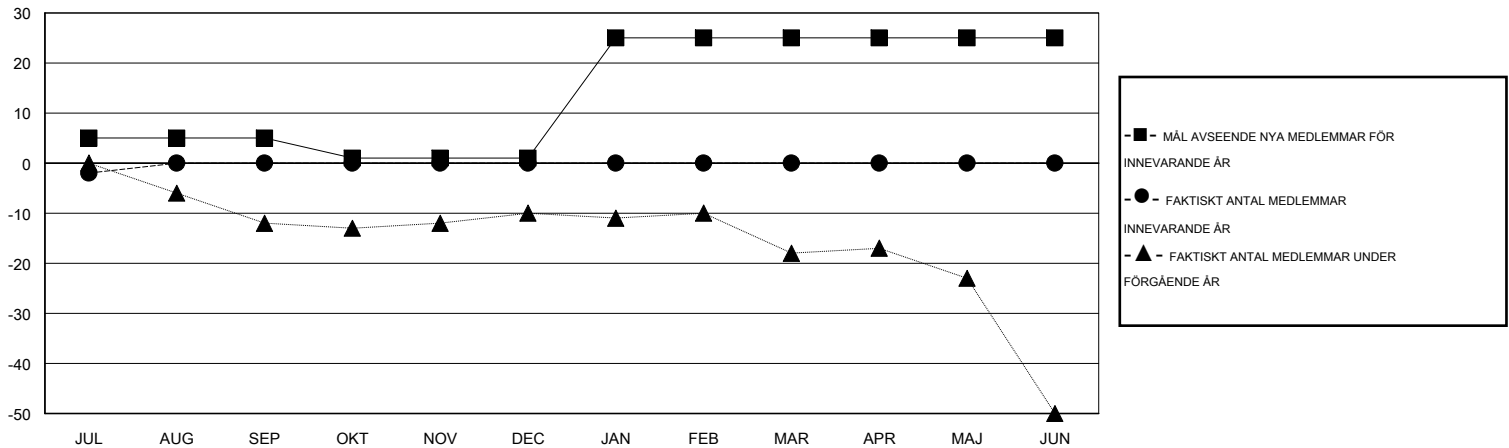

MONTHLY MEMBERSHIP PROGRESS REPORT

District 104 H

Results as of: 7/31/2015

GMT: Kenneth Persson

OMRÅDE NORWAY

GMT KO 4

| Klubbar | | | | | Medlemmar | | | | |
|------------------------|--------------------------|-------------|-----------------|--------------------------|------------------------|----------------------------|------------------------------------|-------------------|--------------------------|
| RESULTAT FÖR 2015-2016 | | | | | RESULTAT FÖR 2015-2016 | | | | |
| KVARTAL | MÅL AVSEENDE NYA KLUBBAR | NYA KLUBBAR | AVFÖRDA KLUBBAR | NETTOTILLVÄX T/MINSKNING | KVARTAL | MÅL AVSEENDE NYA MEDLEMMAR | CHARTER OCH TILLAGDA NYA MEDLEMMAR | AVFÖRDA MEDLEMMAR | NETTOTILLVÄX T/MINSKNING |
| JUL/AUG/SEP | 0 | 0 | 0 | 0 | JUL/AUG/SEP | 5 | 0 | 2 | -2 |
| OKT/NOV/DEC | 0 | 0 | 0 | 0 | OKT/NOV/DEC | -4 | 0 | 0 | 0 |
| JAN/FEB/MAR | 1 | 0 | 0 | 0 | JAN/FEB/MAR | 24 | 0 | 0 | 0 |
| APR/MAJ/JUN | 0 | 0 | 0 | 0 | APR/MAJ/JUN | 0 | 0 | 0 | 0 |

MÅL OCH FAKTISKT ANTAL NYA KLUBBAR

MÅL OCH FAKTISKT ANTAL MEDLEMMAR

NEDLAGDA KLUBBAR: 0

0 CLUBS OF 39 TOG UPP EN ELLER FLER NYA MEDLEMMAR

KÖNSFÖRDELNING

MAN 824 (83.74%)
KVINNA 160 (16.26%)

AVFÖRDA MEDLEMMAR